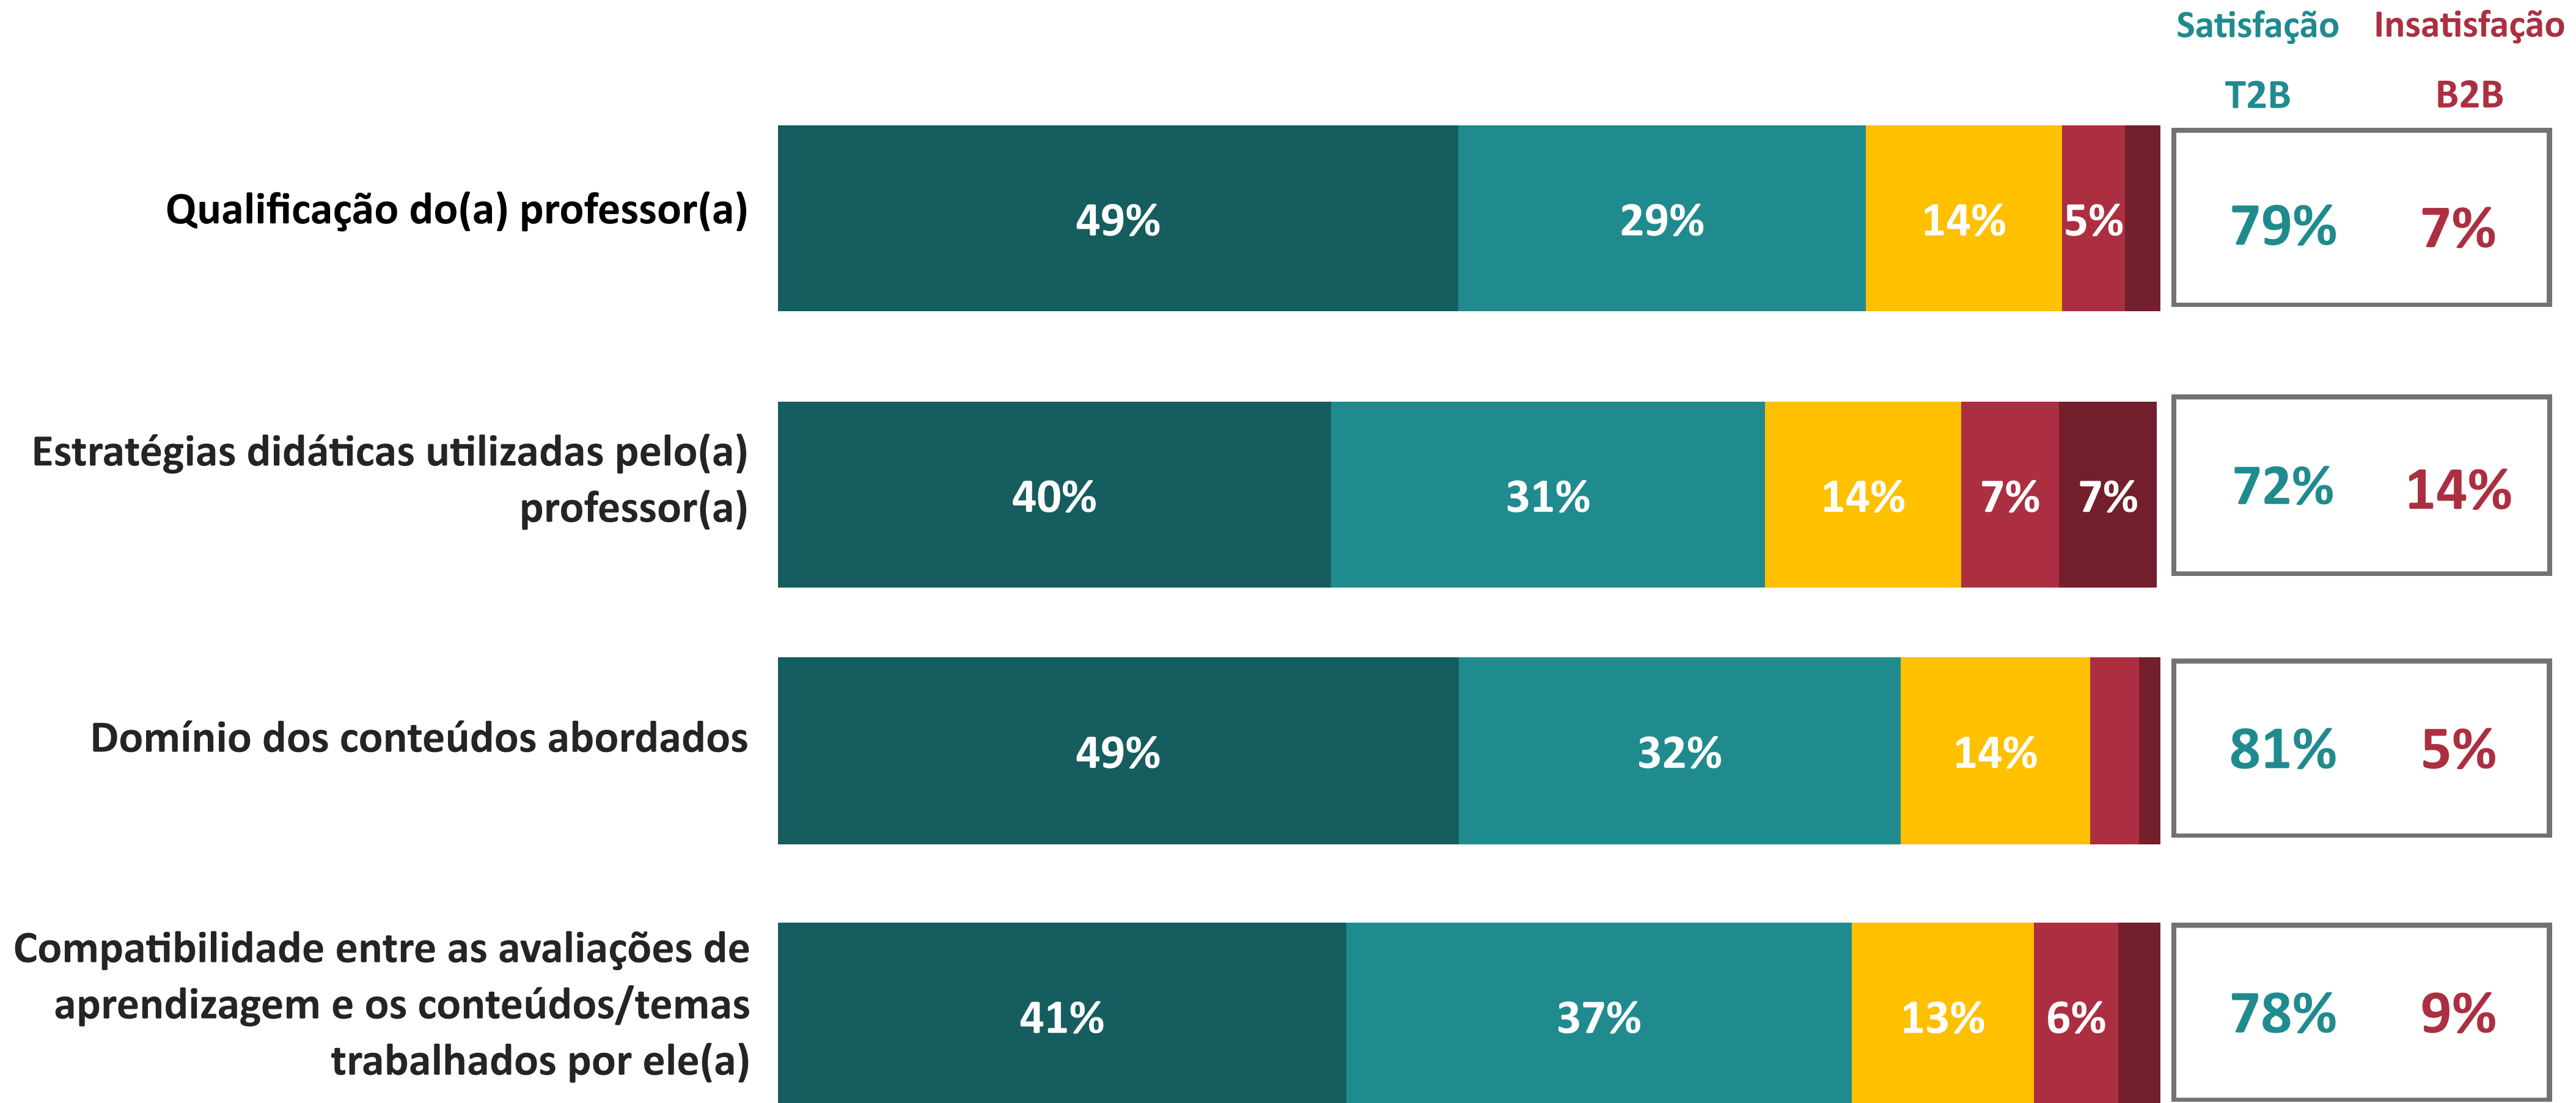

AVALIAÇÃO INSTITUCIONAL GERAL DOS DOCENTES | USJT

desempenho nos atributos

Ano da Pesquisa

2024.1

★
4.10

Índice de Satisfação Docente

(média das notas)

Número de avaliações: 197

5. Muito Satisfeito
4. Satisfeito

1. Muito Insatisfeito
2. Insatisfeito
3. Nem satisfeito nem insatisfeito

T2B = % Muito Satisfeito + % Satisfeito

B2B = % Muito Insatisfeito + % Insatisfeito