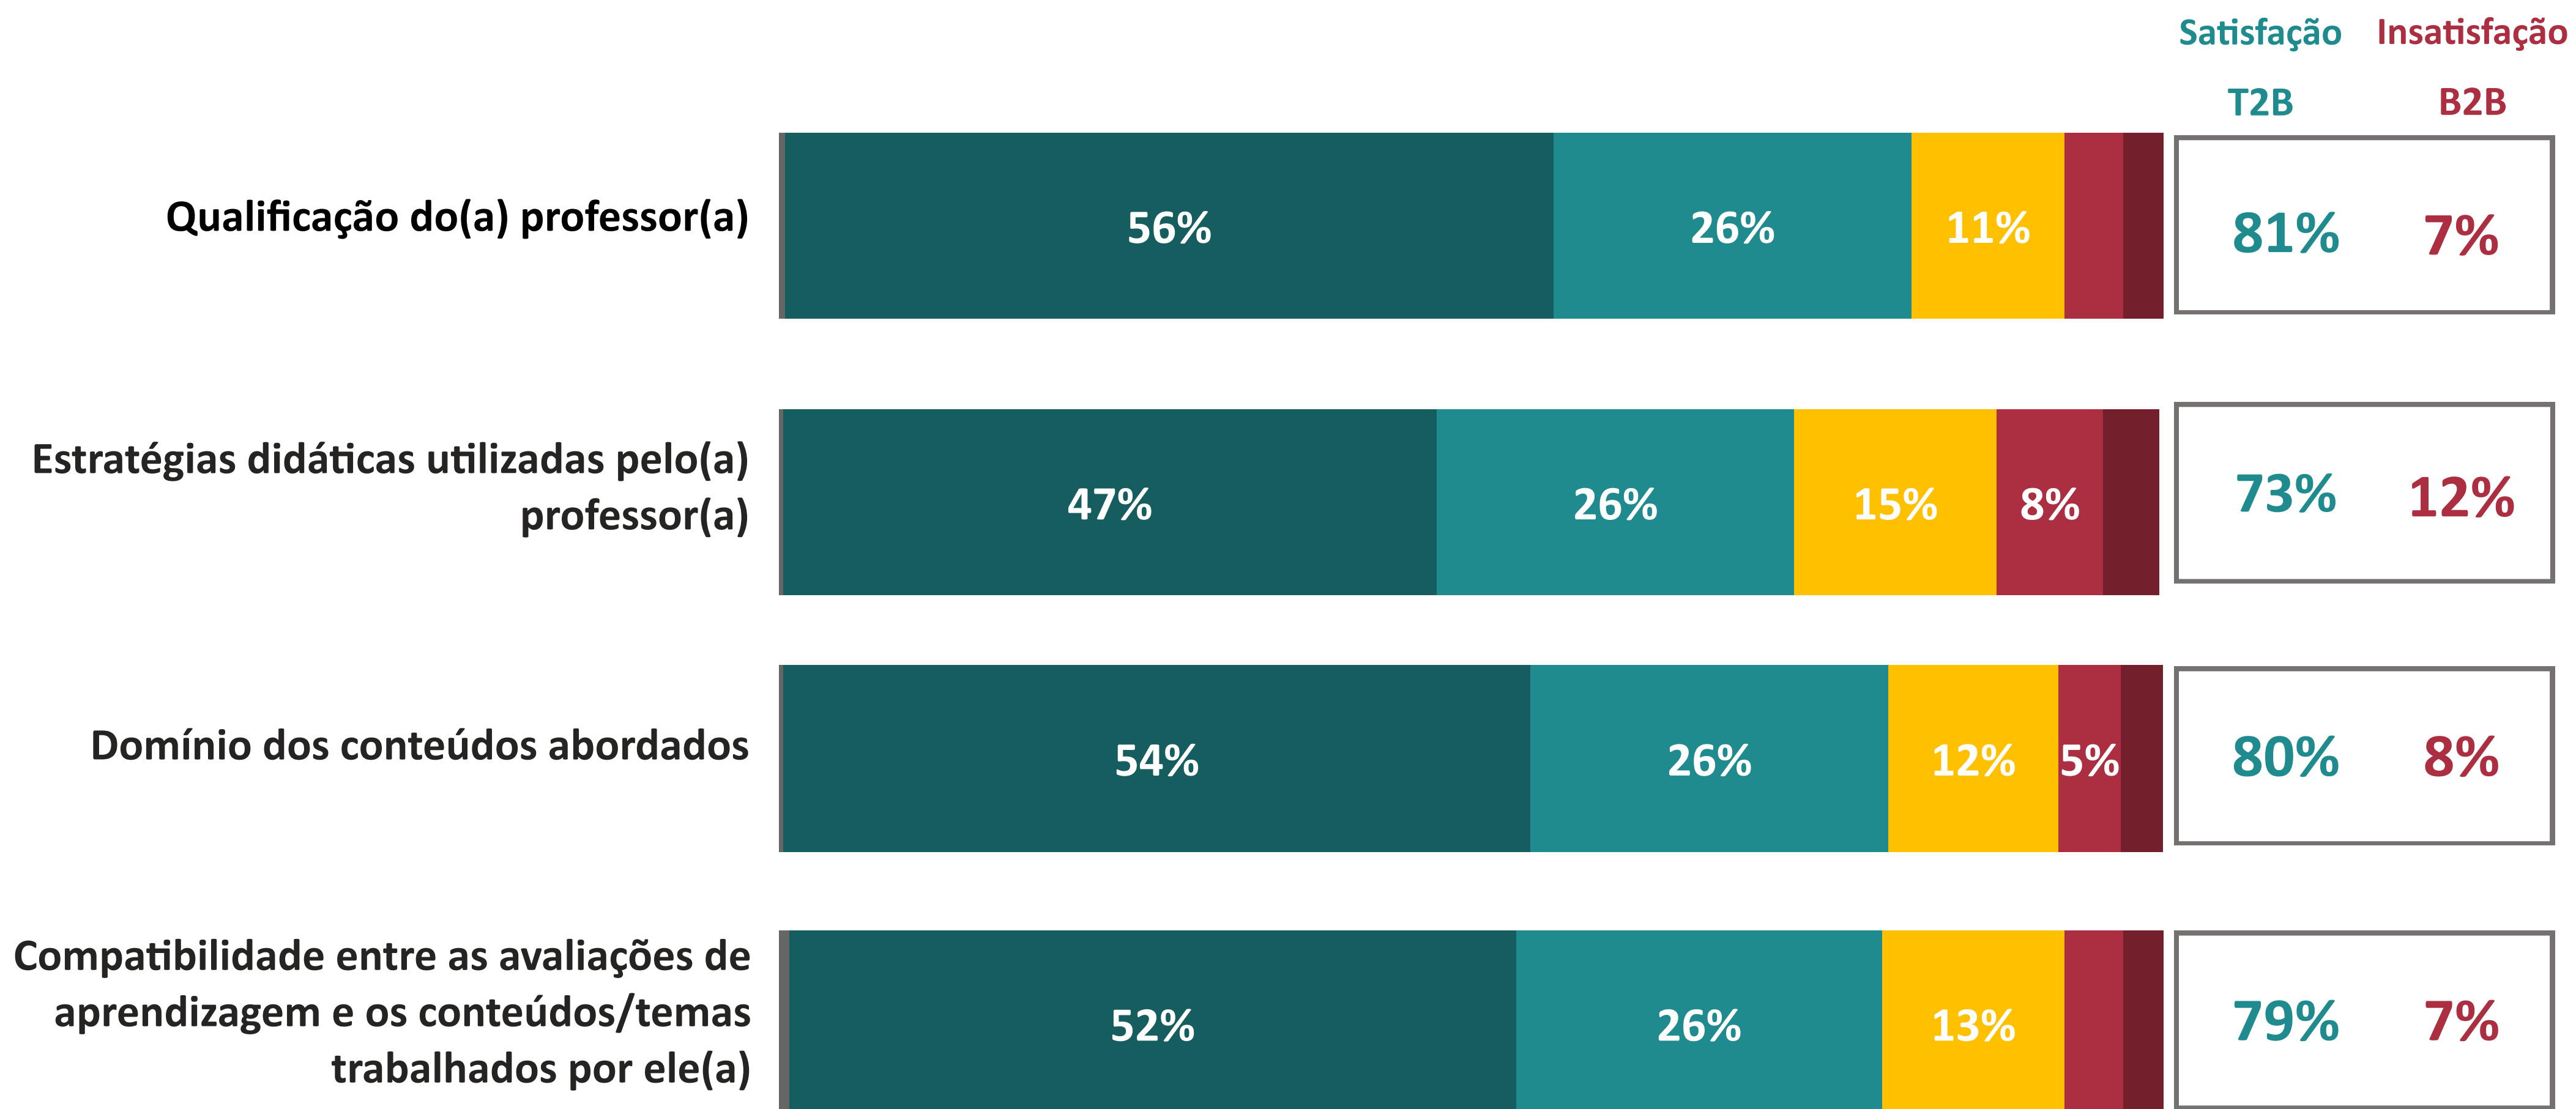

AVALIAÇÃO INSTITUCIONAL GERAL DOS DOCENTES | USJT

desempenho nos atributos

Ano da Pesquisa

2024.1

4.19

Índice de Satisfação Docente

(média das notas)

Número de avaliações: 661

5. Muito Satisfeito
4. Satisfeito
Não sei avaliar/não se aplica

1. Muito Insatisfeito
2. Insatisfeito
3. Nem satisfeito nem insatisfeito

T2B = % Muito Satisfeito + % Satisfeito

B2B = % Muito Insatisfeito + % Insatisfeito