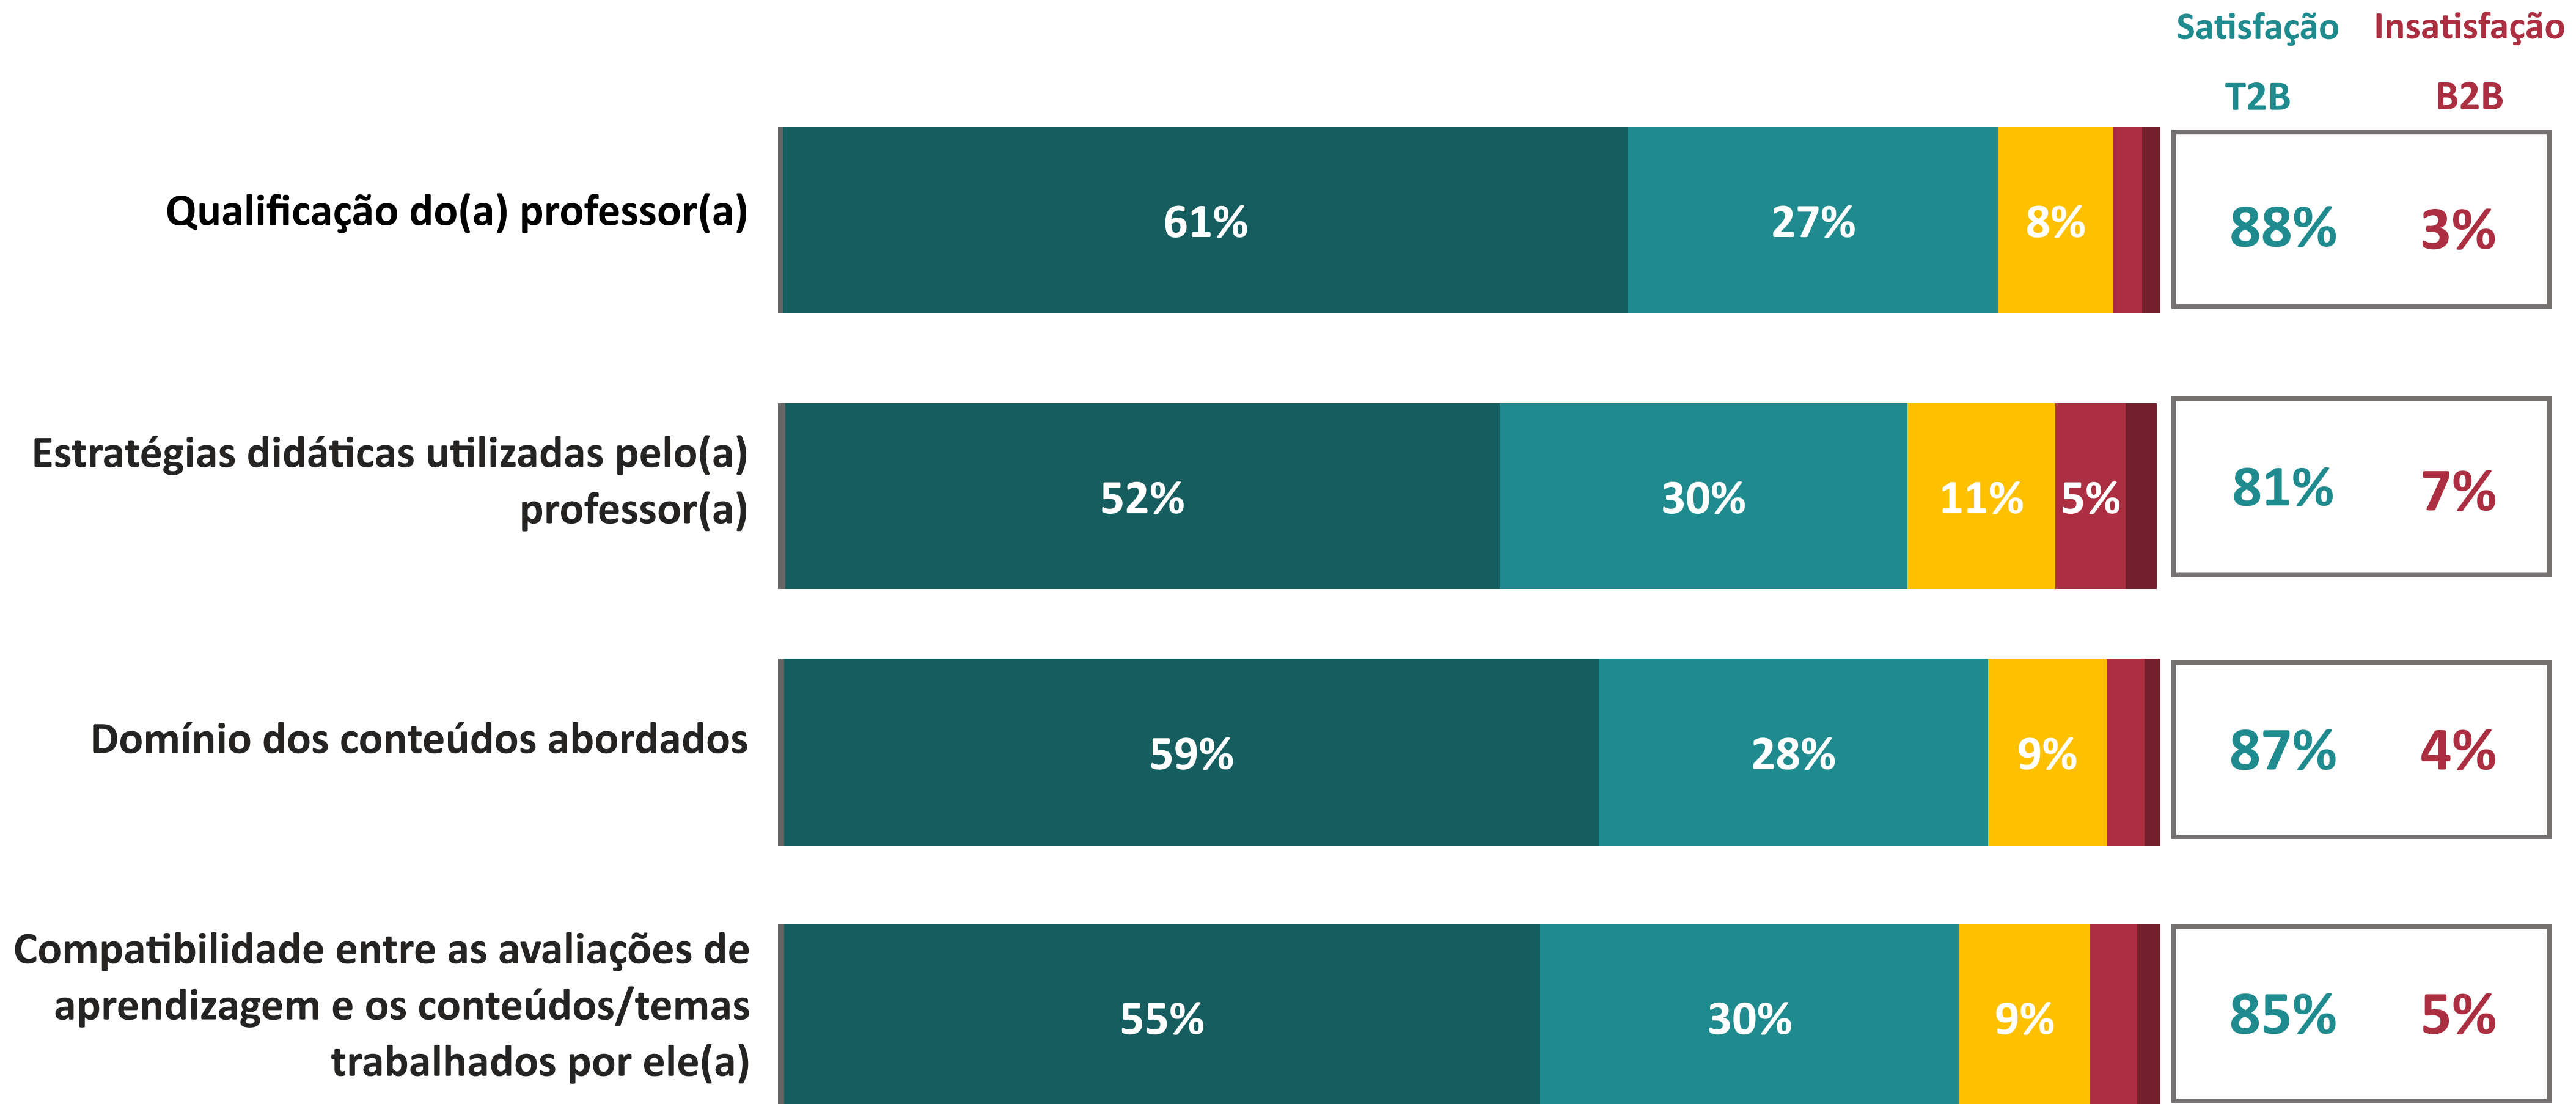

AVALIAÇÃO INSTITUCIONAL GERAL DOS DOCENTES | USJT

desempenho nos atributos

Ano da Pesquisa

2024.1

★
4.36

Índice de Satisfação Docente

(média das notas)

Número de avaliações: 1.315

5. Muito Satisfeito
4. Satisfeito
Não sei avaliar/não se aplica

1. Muito Insatisfeito
2. Insatisfeito
3. Nem satisfeito nem insatisfeito

T2B = % Muito Satisfeito + % Satisfeito

B2B = % Muito Insatisfeito + % Insatisfeito