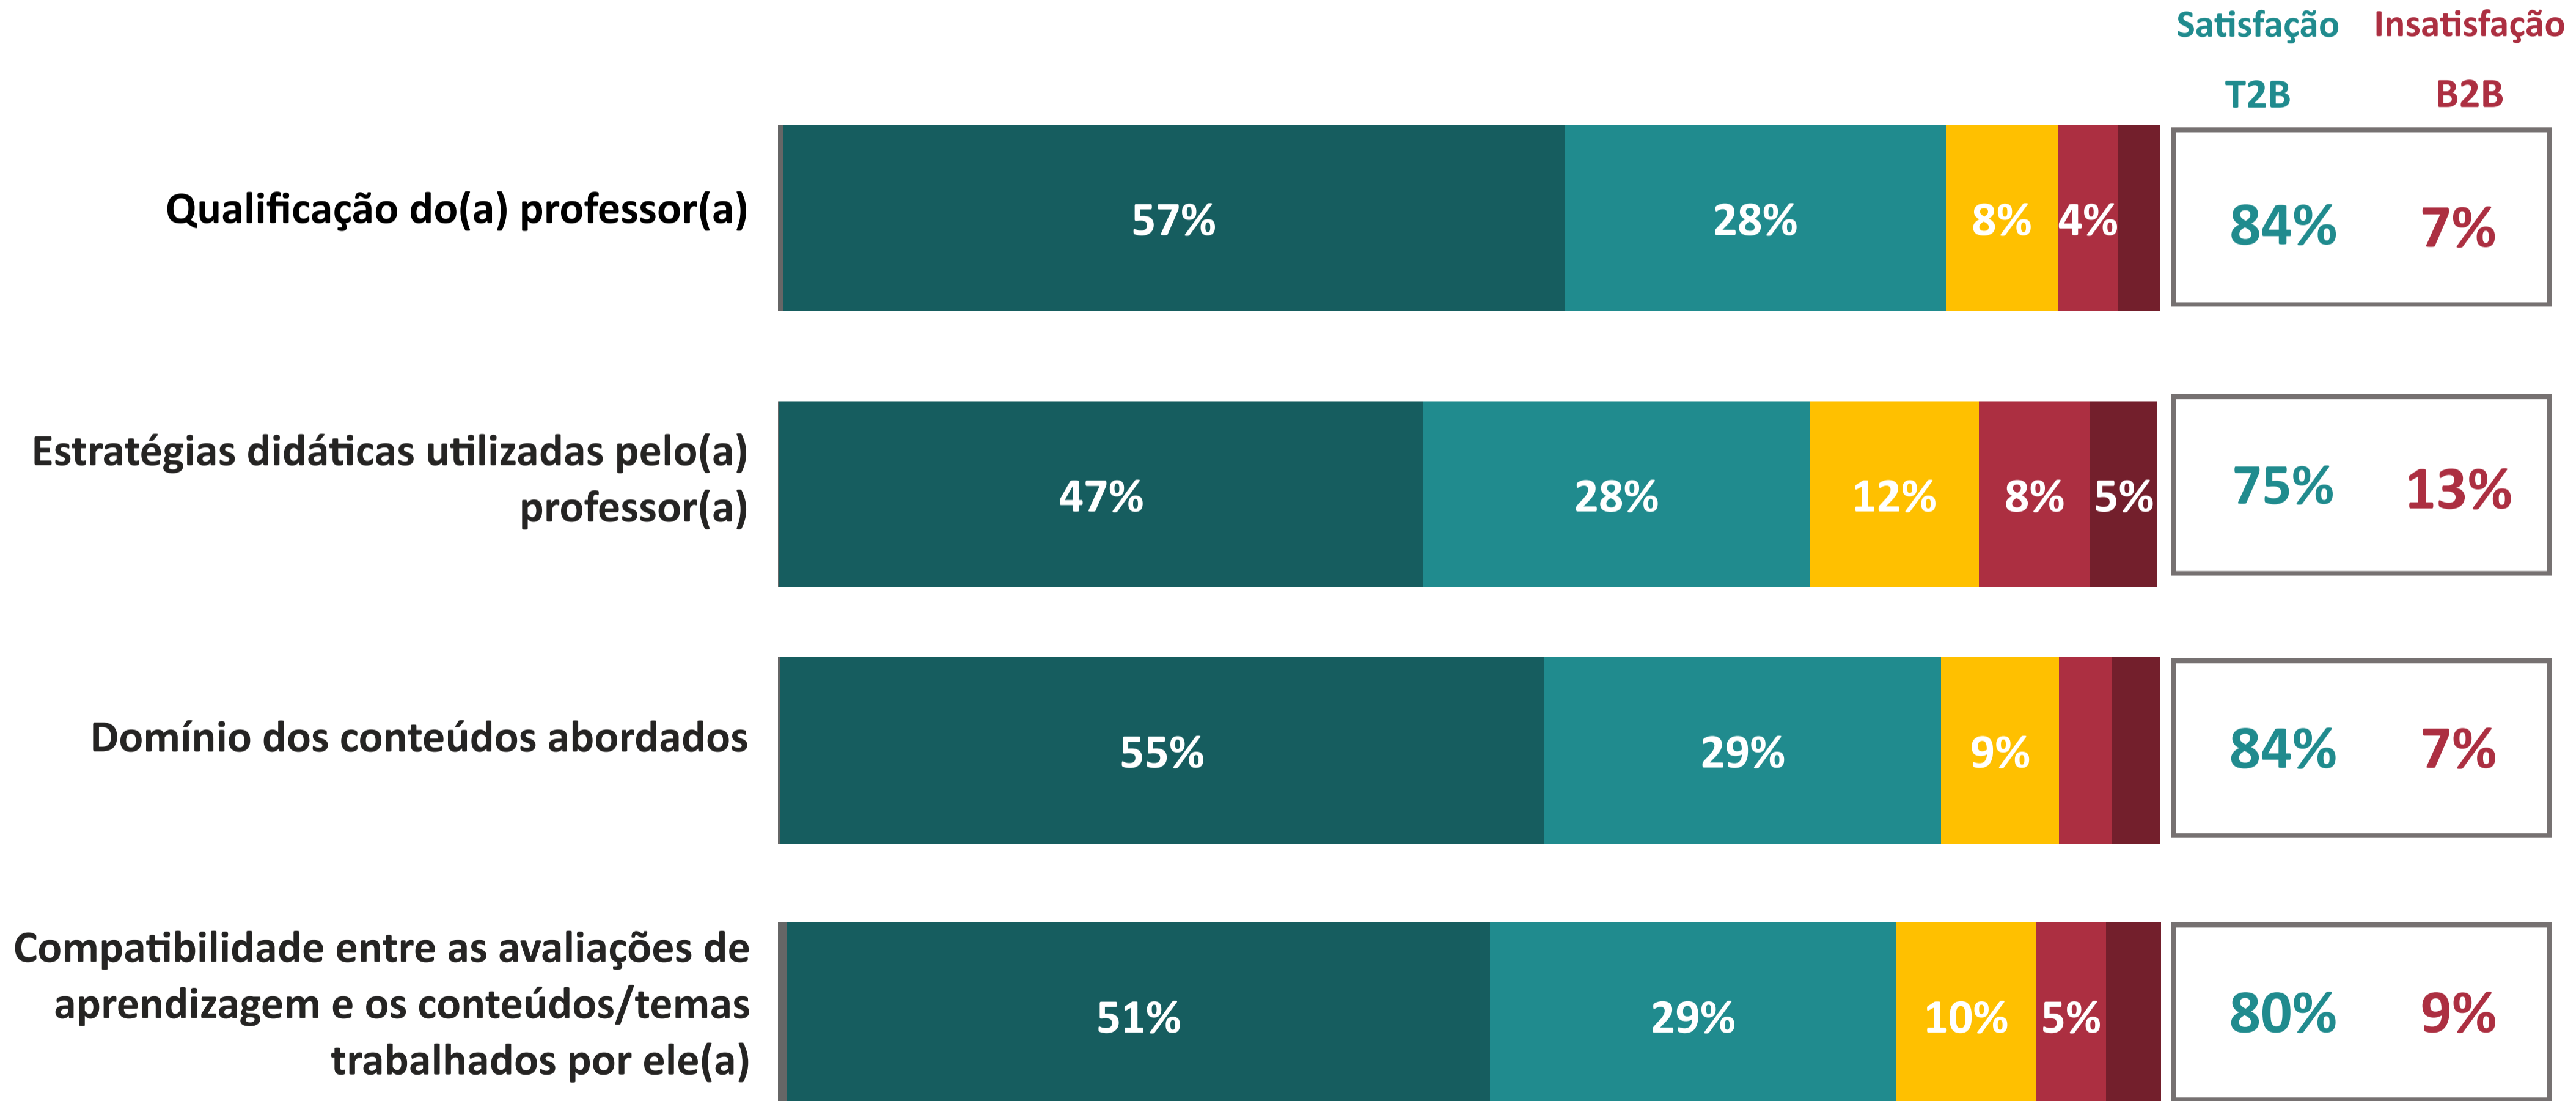

AVALIAÇÃO INSTITUCIONAL GERAL DOS DOCENTES | USJT

desempenho nos atributos

Ano da Pesquisa

2024.1

★
4.20

Índice de Satisfação Docente

(média das notas)

Número de avaliações: 889

5. Muito Satisfeito
4. Satisfeito
Não sei avaliar/não se aplica

1. Muito Insatisfeito
2. Insatisfeito
3. Nem satisfeito nem insatisfeito

T2B = % Muito Satisfeito + % Satisfeito

B2B = % Muito Insatisfeito + % Insatisfeito