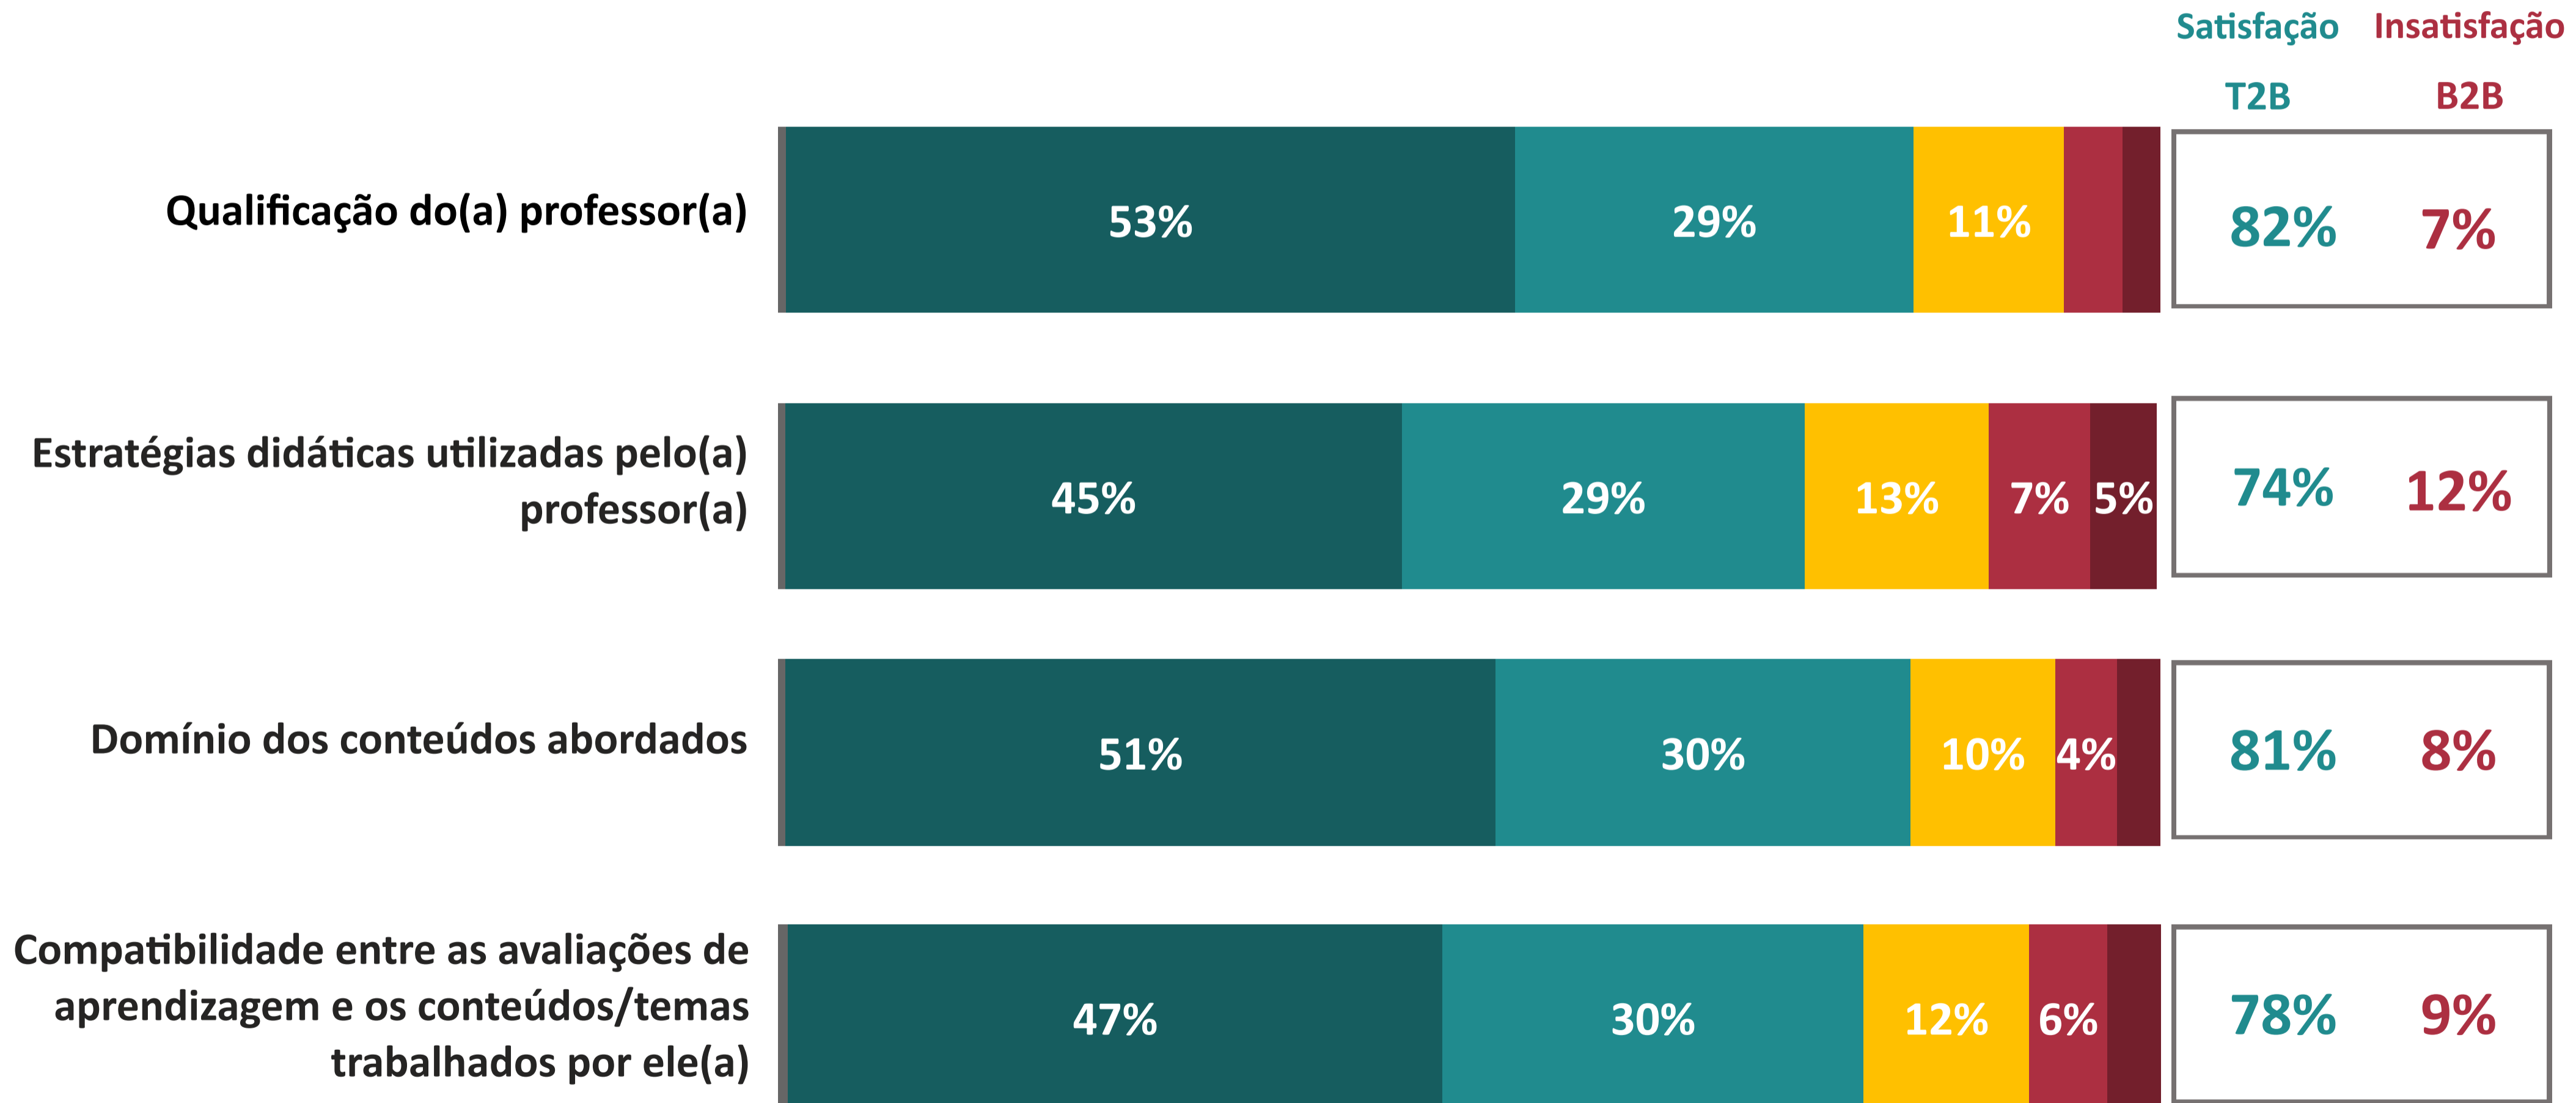

AVALIAÇÃO INSTITUCIONAL GERAL DOS DOCENTES | USJT

Centro Universitário São Judas

Ano da Pesquisa

2024.1

★
4.16

Índice de Satisfação Docente

(média das notas)

Número de avaliações: 5.112

5. Muito Satisfeito
4. Satisfeito
Não sei avaliar/não se aplica

1. Muito Insatisfeito
2. Insatisfeito
3. Nem satisfeito nem insatisfeito

T2B = % Muito Satisfeito + % Satisfeito

B2B = % Muito Insatisfeito + % Insatisfeito