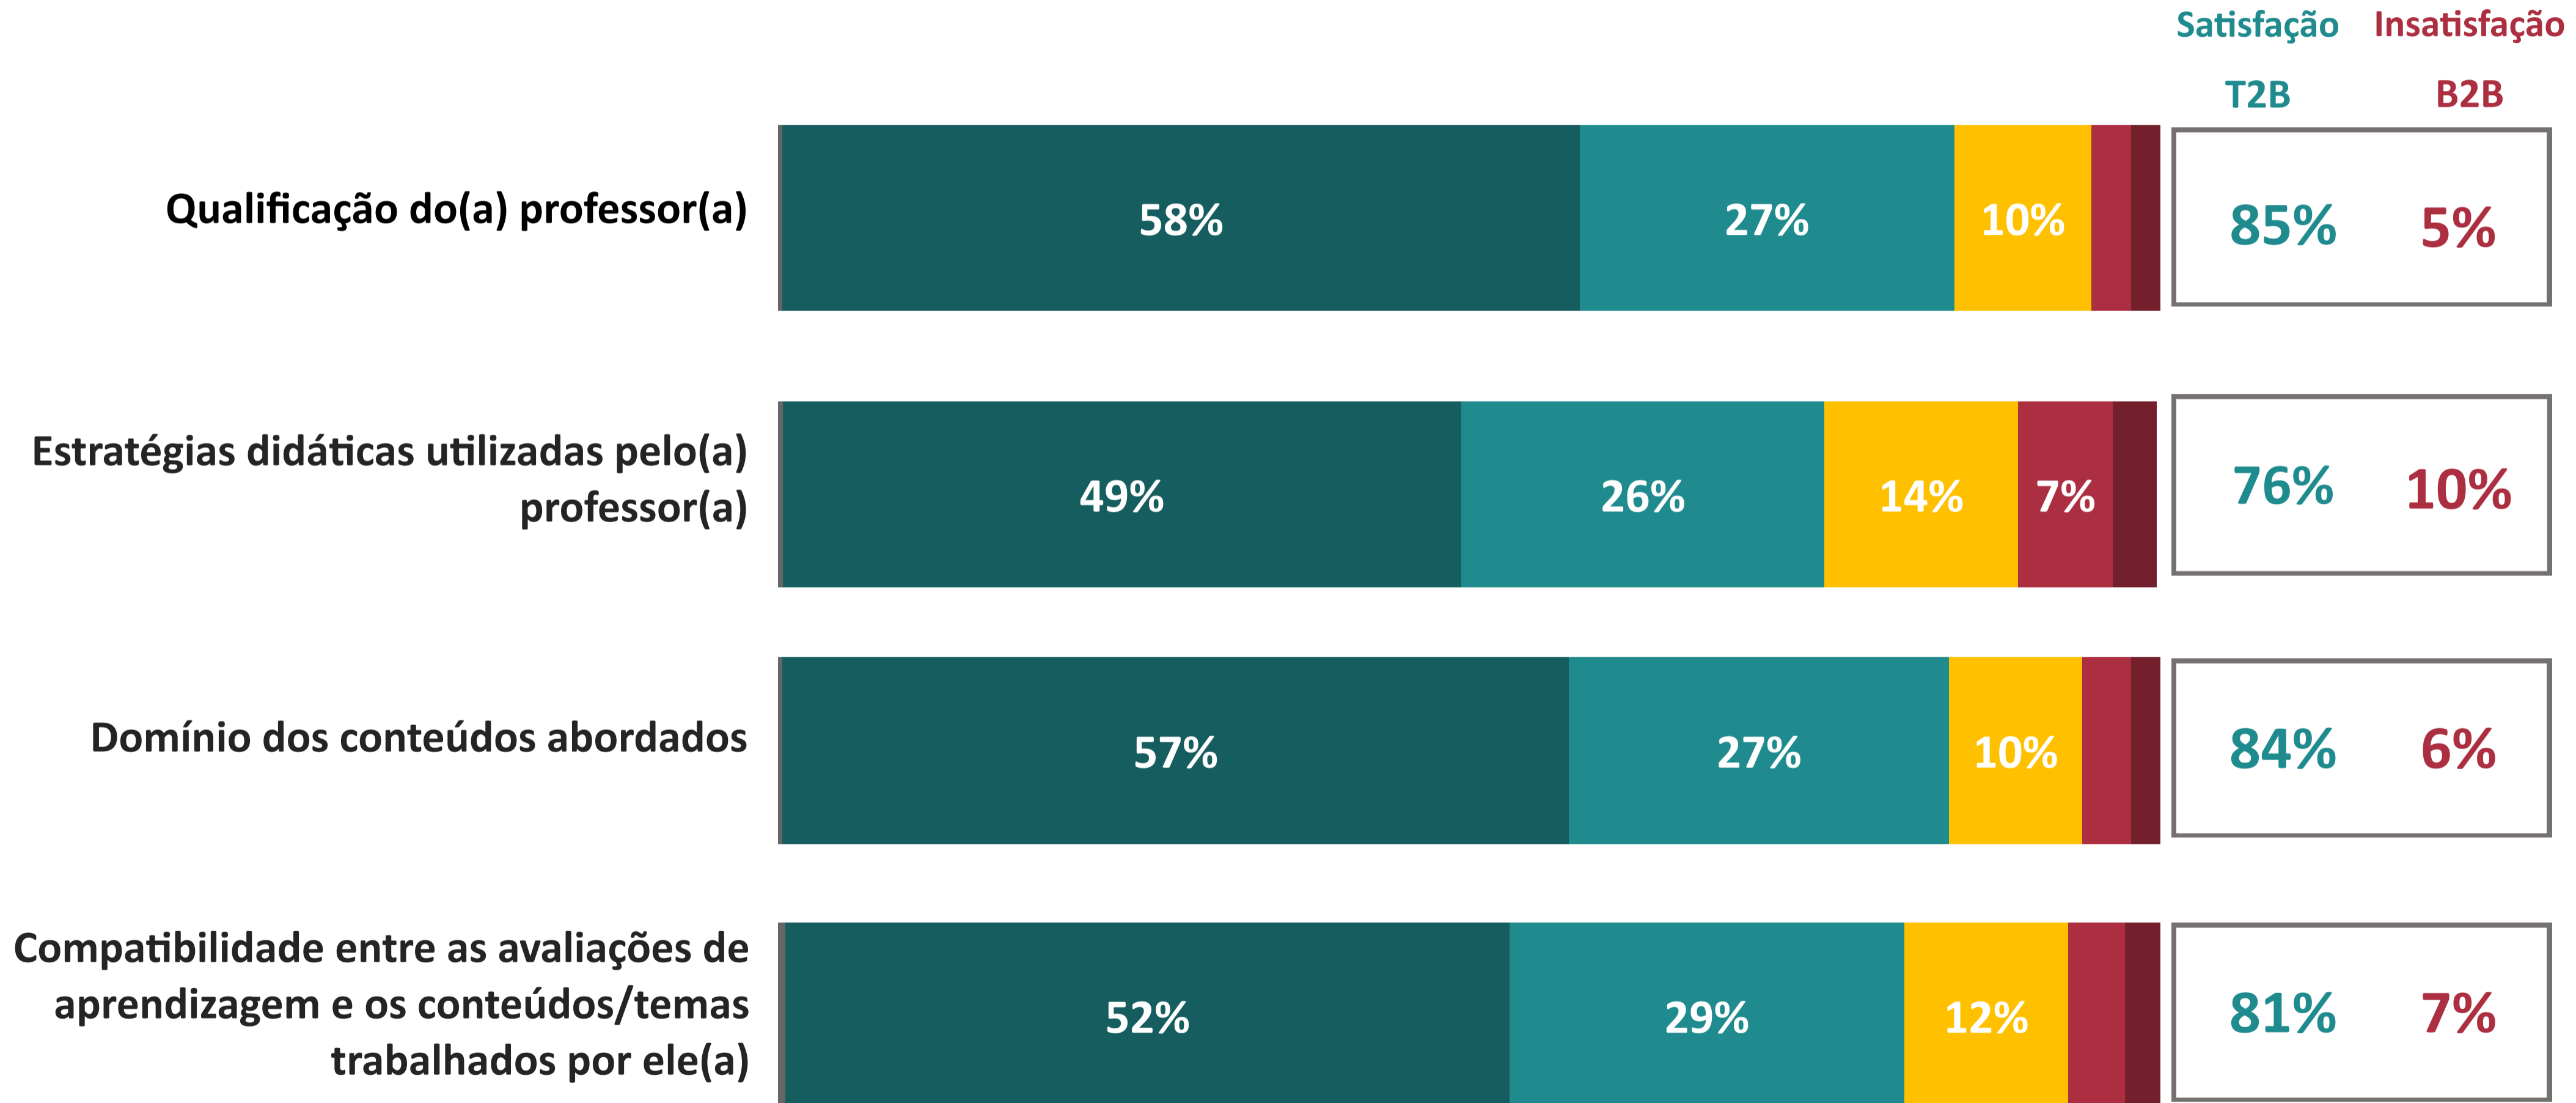

AVALIAÇÃO INSTITUCIONAL GERAL DOS DOCENTES | USJT

Universidade São Judas Tadeu - Vila Leopoldina

Ano da Pesquisa

2024.1

★
4.26

Índice de Satisfação Docente

(média das notas)

Número de avaliações: 3.271

5. Muito Satisfeito
4. Satisfeito
Não sei avaliar/não se aplica

1. Muito Insatisfeito
2. Insatisfeito
3. Nem satisfeito nem insatisfeito

T2B = % Muito Satisfeito + % Satisfeito

B2B = % Muito Insatisfeito + % Insatisfeito