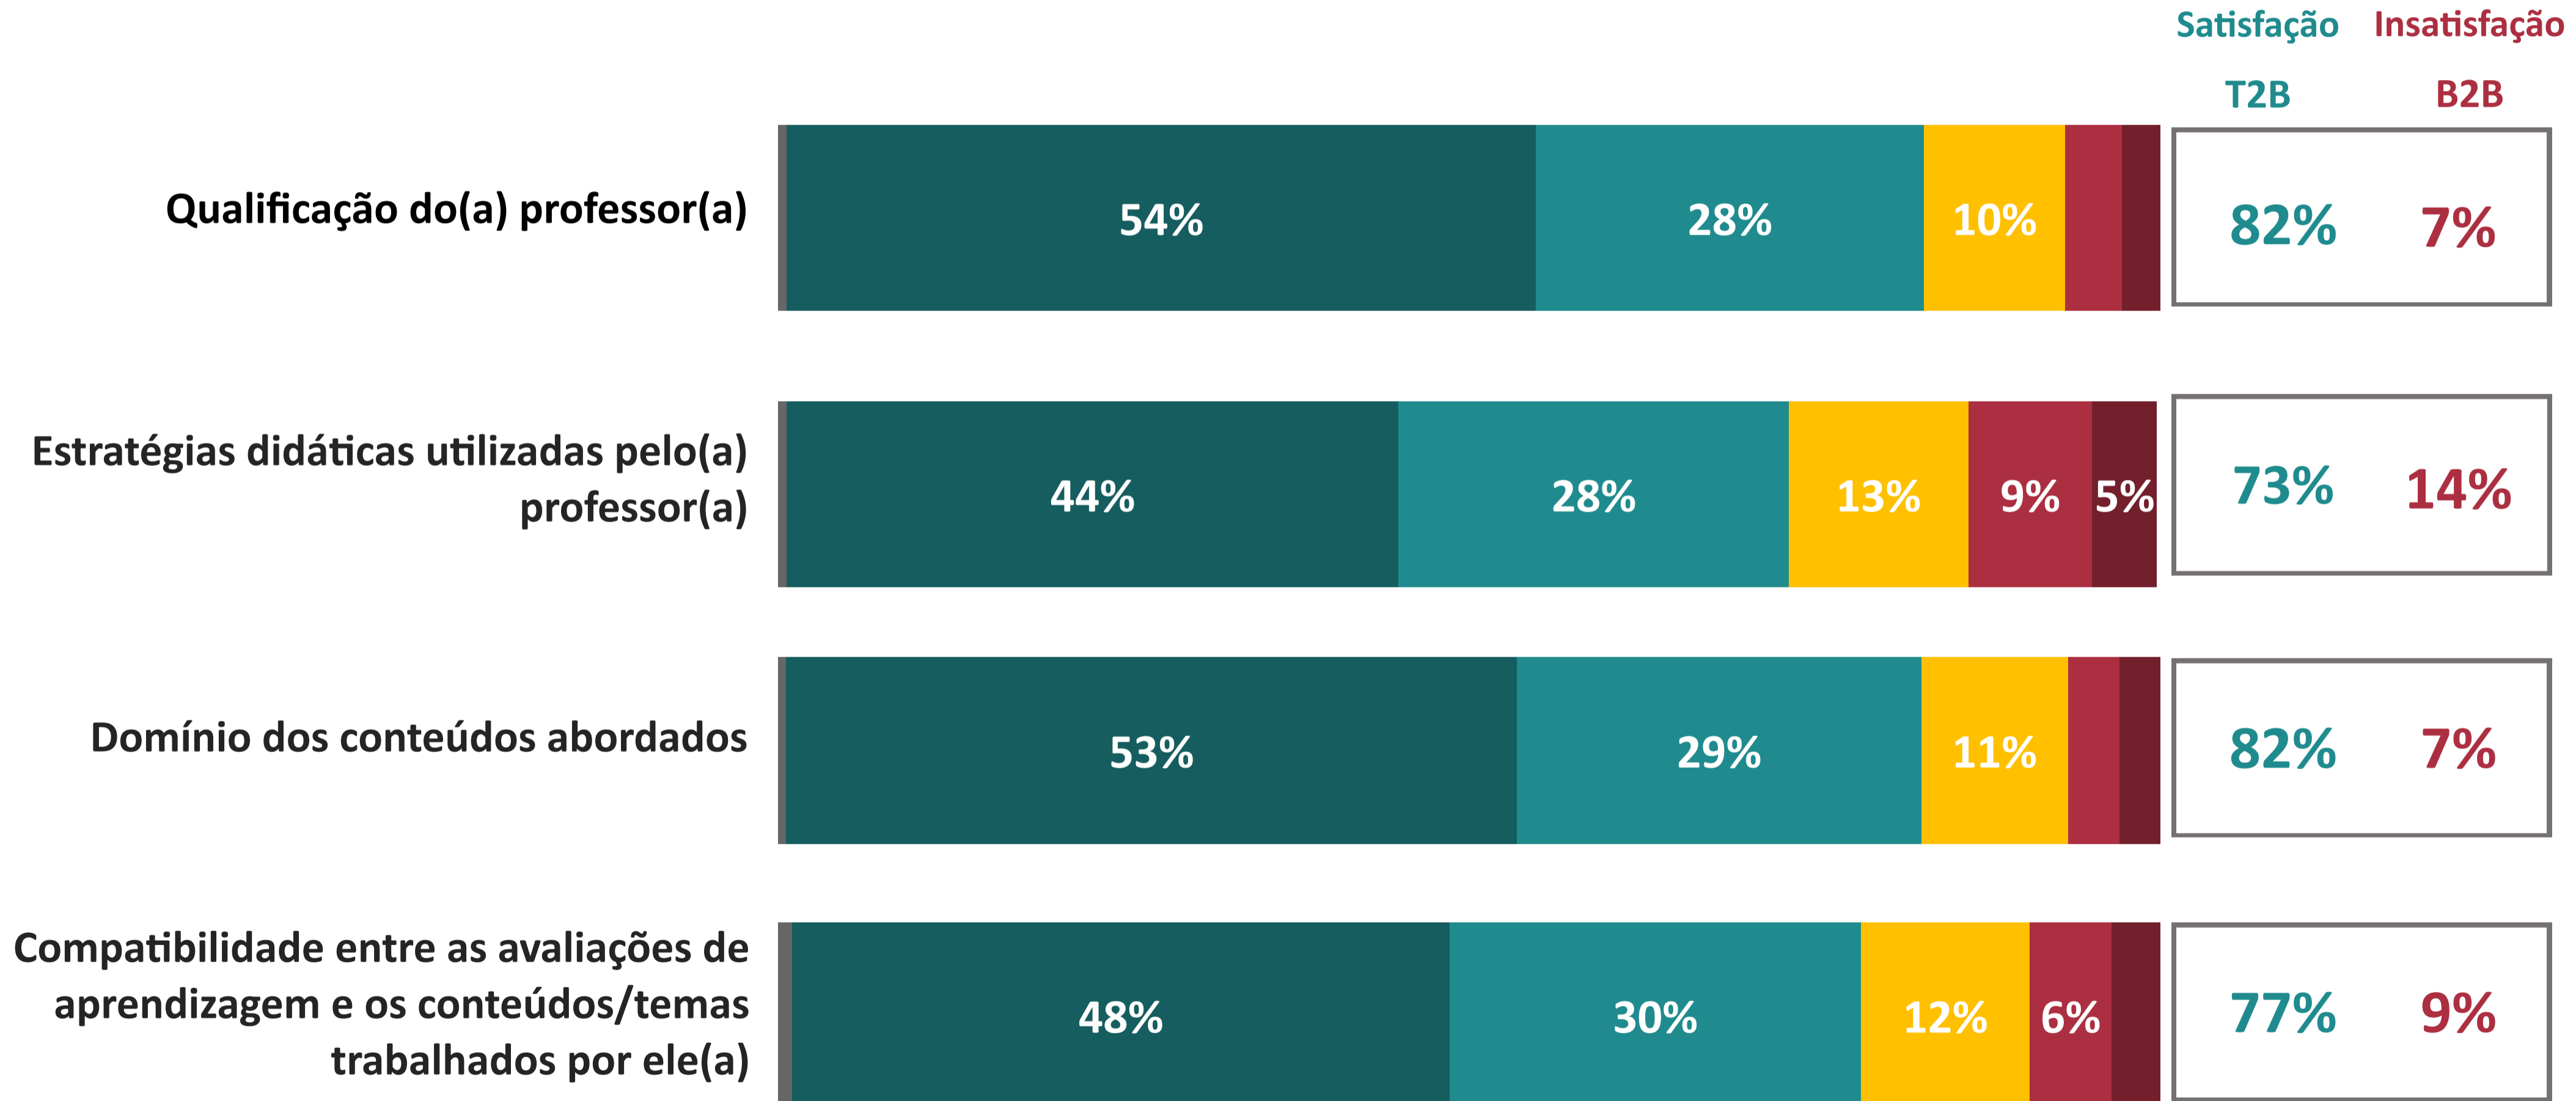

AVALIAÇÃO INSTITUCIONAL GERAL DOS DOCENTES | USJT

Universidade São Judas Tadeu - Paulista

Ano da Pesquisa

2024.1

★
4.16

Índice de Satisfação Docente

(média das notas)

Número de avaliações: 2.688

5. Muito Satisfeito
4. Satisfeito
Não sei avaliar/não se aplica

1. Muito Insatisfeito
2. Insatisfeito
3. Nem satisfeito nem insatisfeito

T2B = % Muito Satisfeito + % Satisfeito

B2B = % Muito Insatisfeito + % Insatisfeito