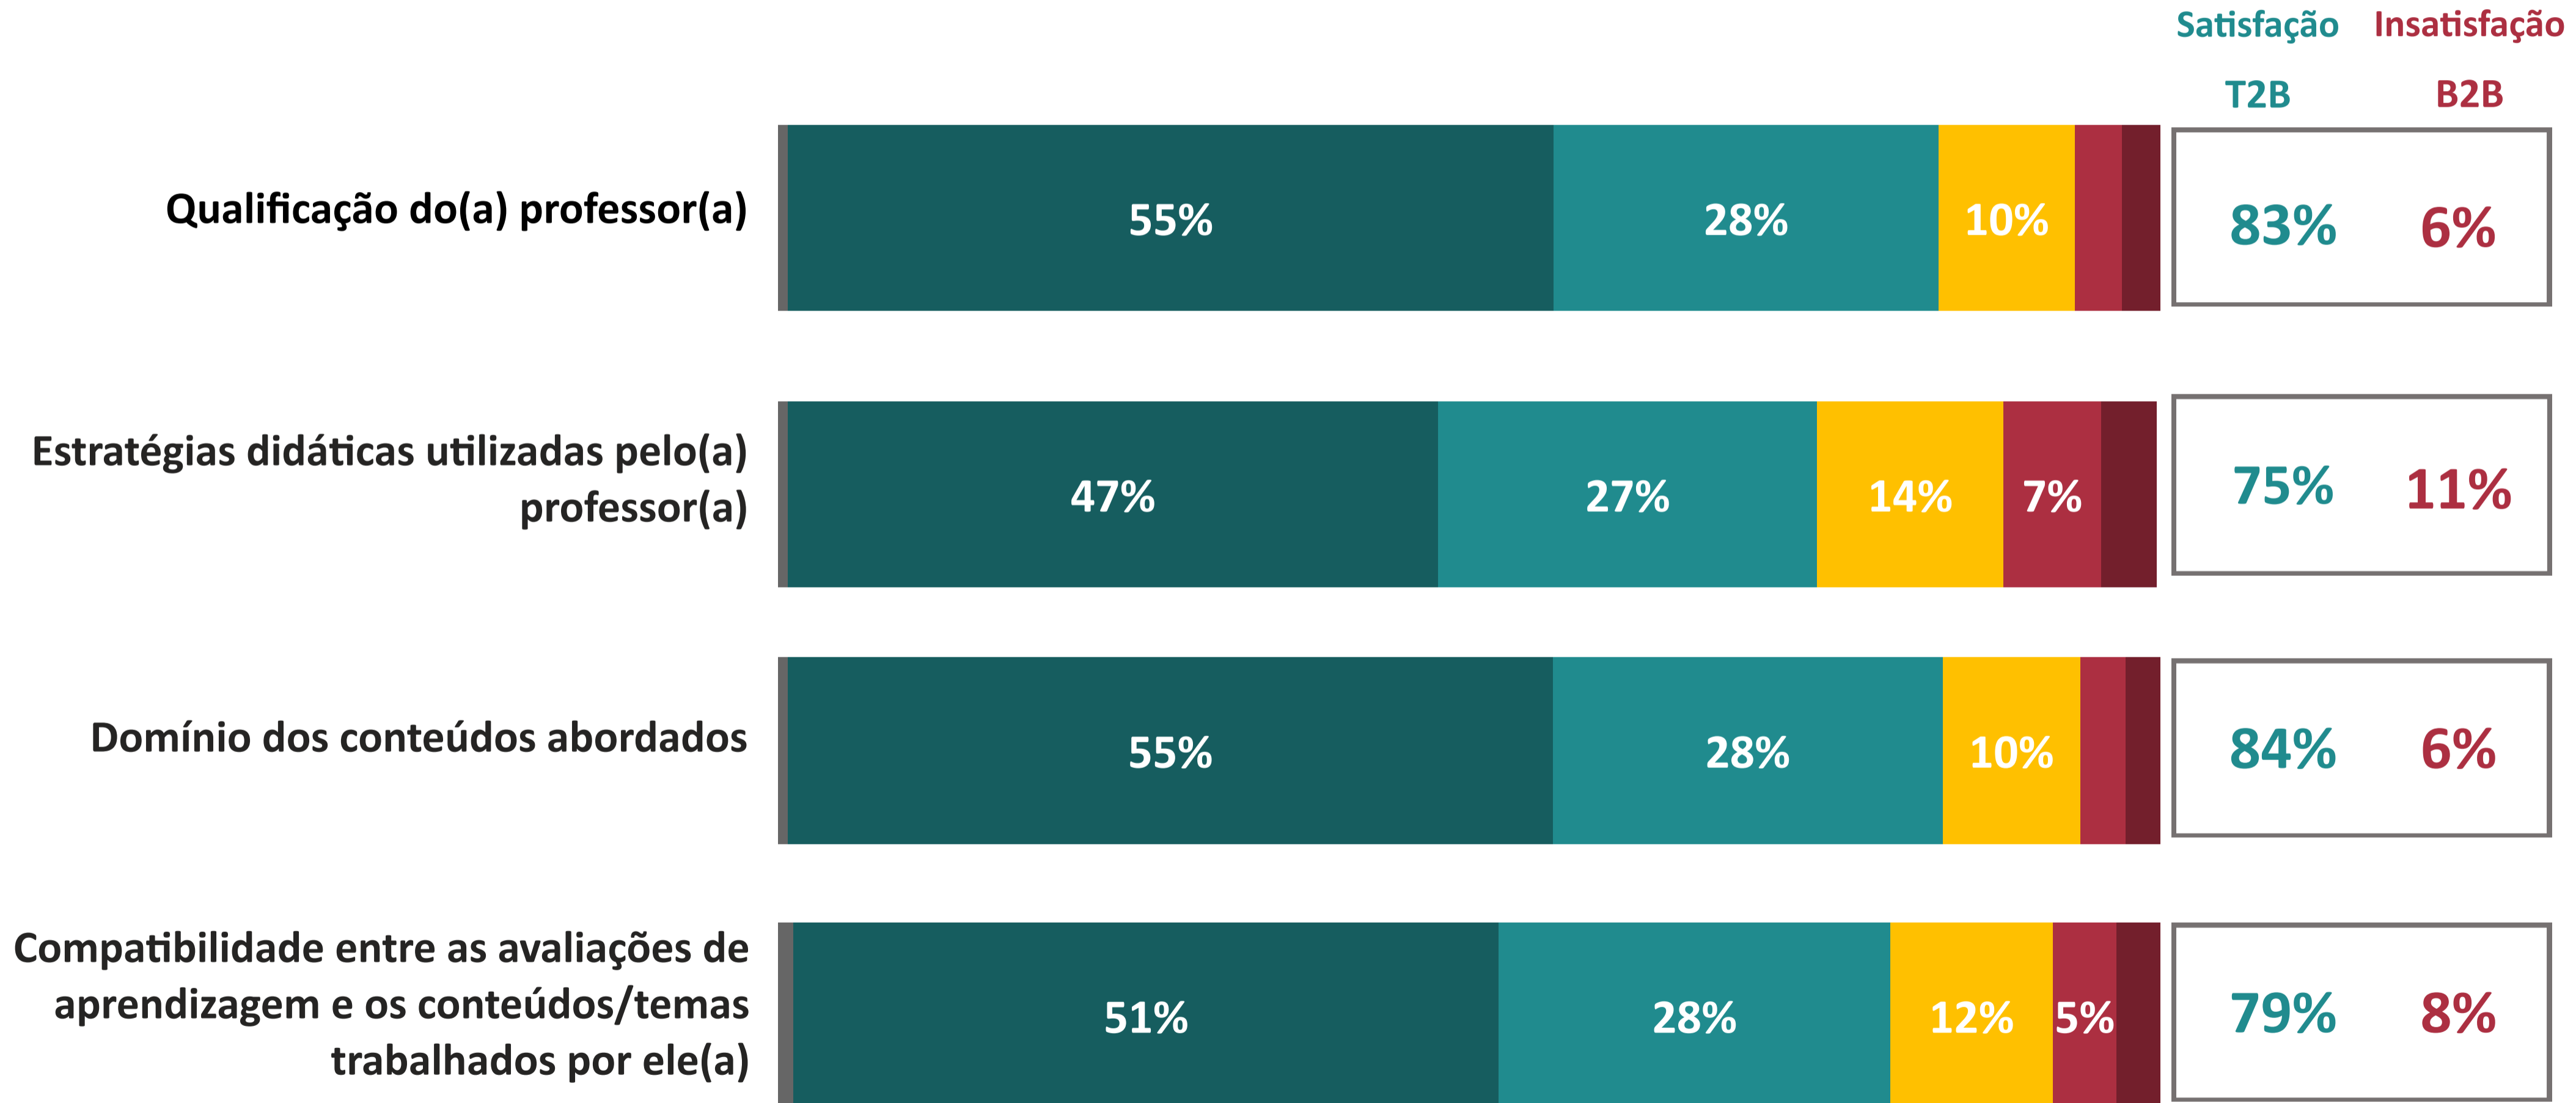

AVALIAÇÃO INSTITUCIONAL GERAL DOS DOCENTES | USJT

Universidade São Judas Tadeu - Butantã

Ano da Pesquisa

2024.1

★
4.22

Índice de Satisfação Docente

(média das notas)

Número de avaliações: 5.122

5. Muito Satisfeito
4. Satisfeito
Não sei avaliar/não se aplica

1. Muito Insatisfeito
2. Insatisfeito
3. Nem satisfeito nem insatisfeito

T2B = % Muito Satisfeito + % Satisfeito

B2B = % Muito Insatisfeito + % Insatisfeito