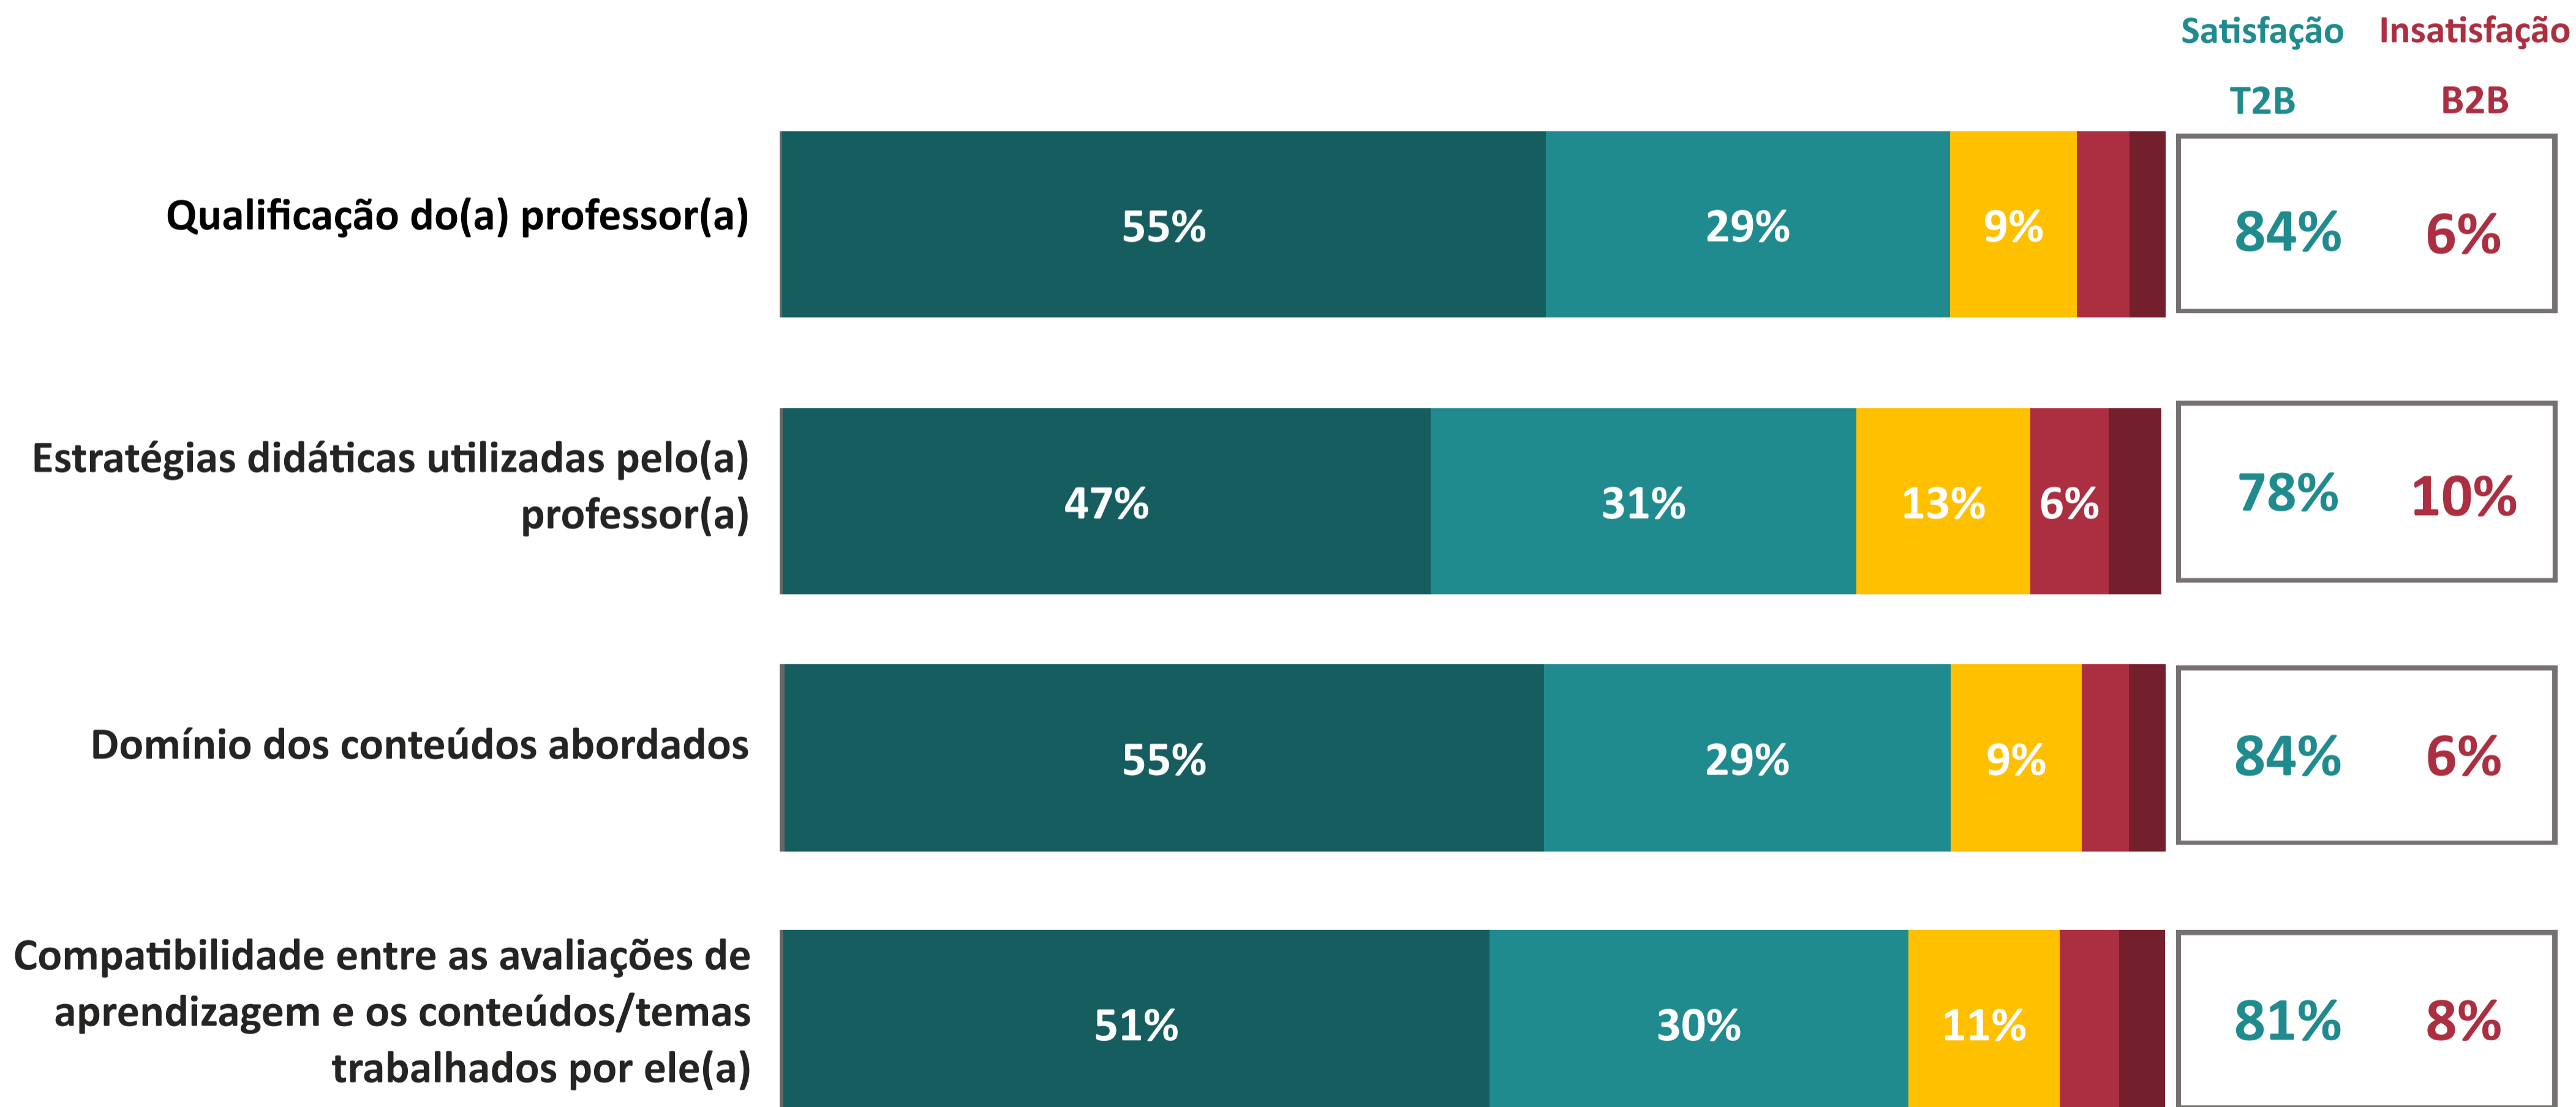

AVALIAÇÃO INSTITUCIONAL GERAL DOS DOCENTES | USJT

Universidade São Judas Tadeu - Santana

Ano da Pesquisa

2024.1

4.24

Índice de Satisfação Docente

(média das notas)

Número de avaliações: 2.604

5. Muito Satisfeito
 4. Satisfeito
 Não sei avaliar/não se aplica

1. Muito Insatisfeito
 2. Insatisfeito
 3. Nem satisfeito nem insatisfeito

T2B = % Muito Satisfeito + % Satisfeito

B2B = % Muito Insatisfeito + % Insatisfeito